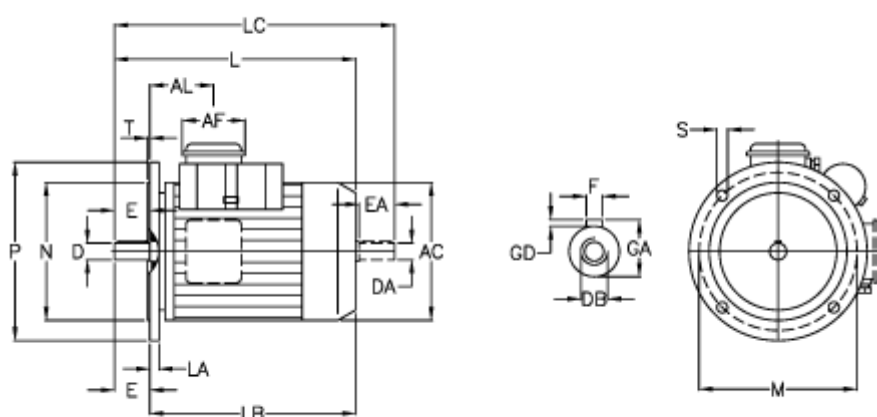

Varenummer: 25009464102  
 Beskrivelse: ICME Asynkronmotor M56 B4 0,09KW  
 1400 o/m 1x230 V B5 med driftskondensator

## Mål

a = 8	D = 9	K = 6	P = 120
A = 90	DB = M4	K1 = 12	S = 7
A/F = 70	E = 20	L = 188	T = 2.5
AC = 110	F = 3	LA = 5.5	
AL = 62	GA = 10.2	LB = 168	
B = 71	GD = 3	LC = 212	
C = 36	H = 56	M = 100	
CA = 65	HD = 150	N = 80	